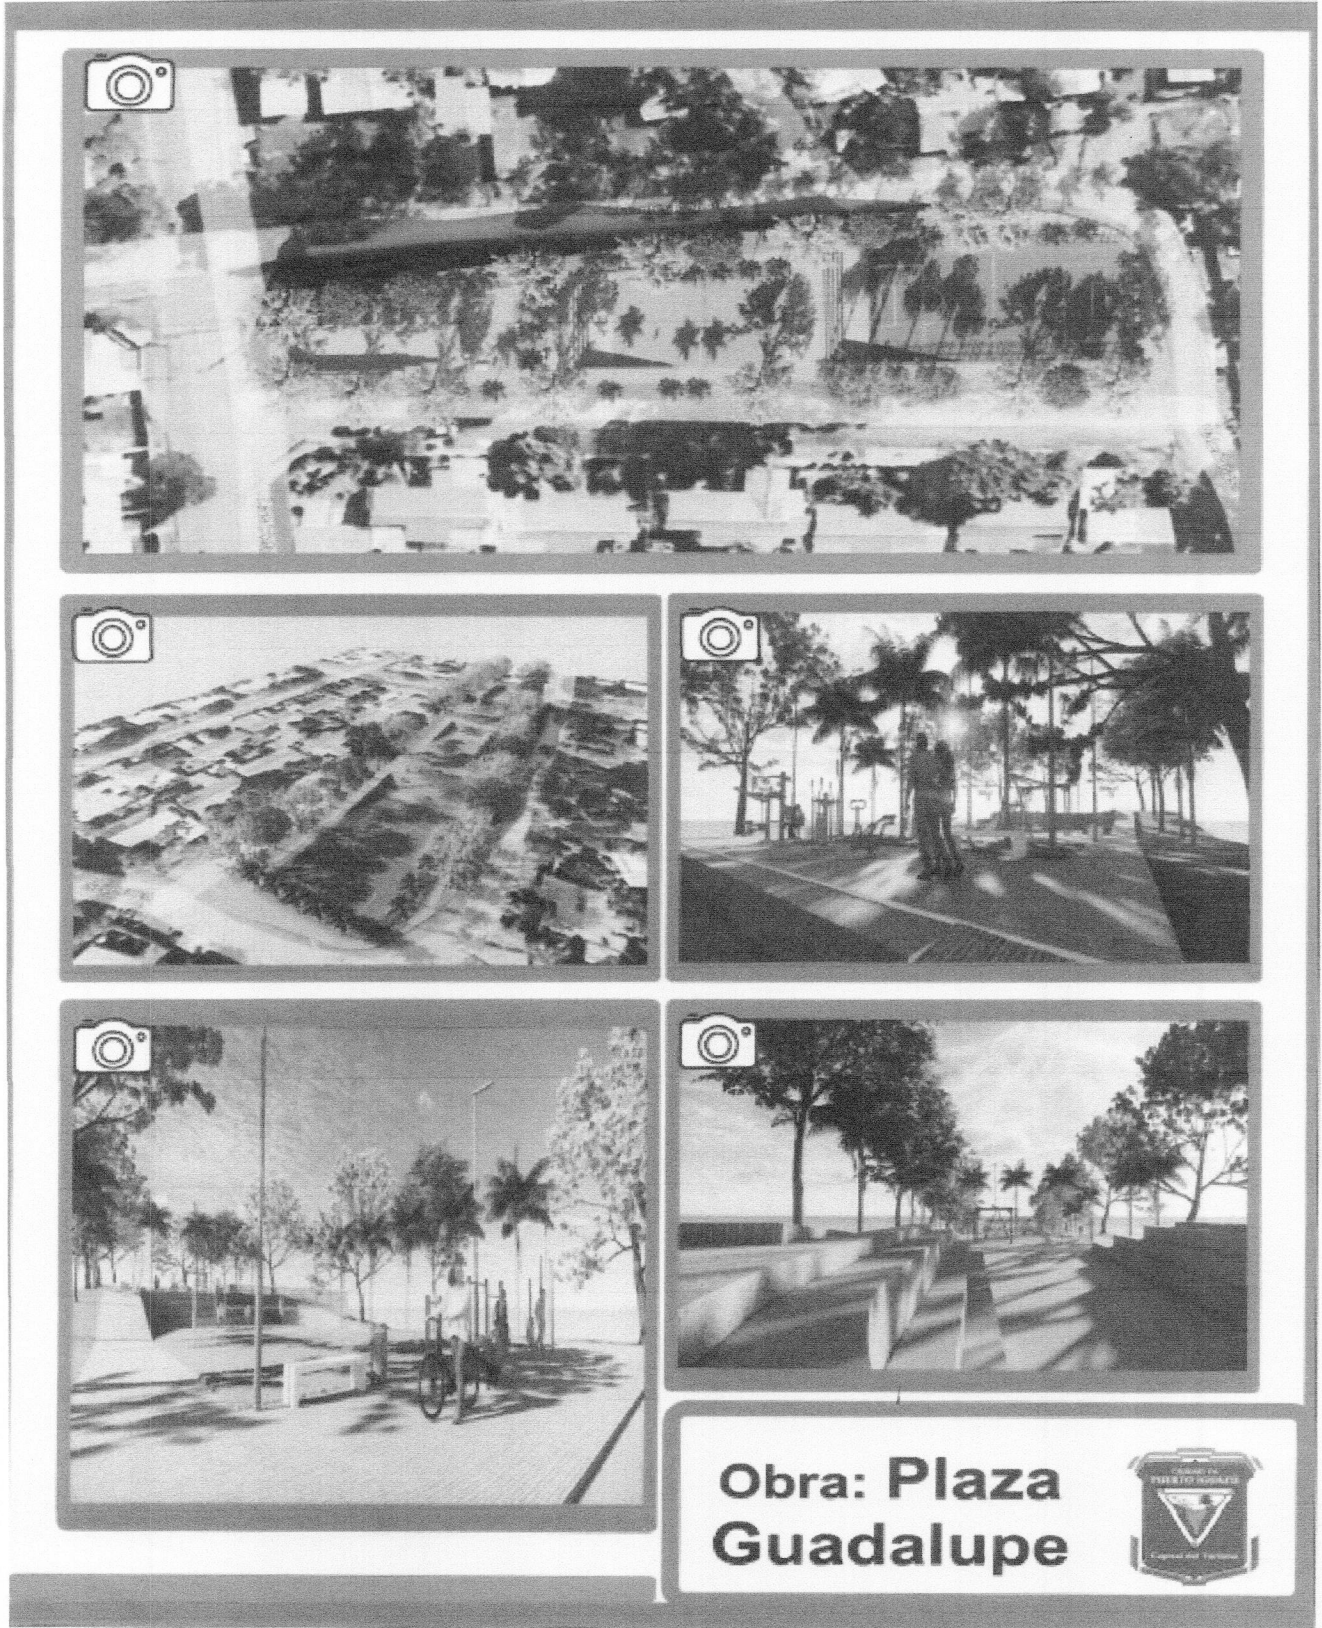

ORDENANZA N° 18/23.-

ANEXO

Remina Paola Burgos
Remina Paola Burgos
SECRETARIA LEGISLATIVA
HONORABLE CONCEJO DELIBERANTE
Ciudad de Puerto Iguazú